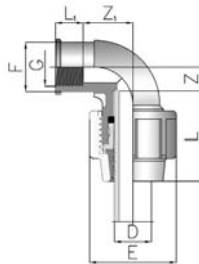

PP-P. 01. CPFT

- 90° Elbow
- Comp x BSP female thread

- Coude 90°
- Comp x Femelle à visser BSP

- Codo 90°
- Comp x Rosca hembra BSP

- Joelho 90°
- Junta rápida x rosca fêmea BSP

D x G	CODE	REF.	DN	PN	L	L ₁	Z	Z ₁	E	F
16 x 3/8"	01478	11 01 416	10 x 10	10	49	15	13	22	47	27
16 x 1/2"	09145	11 01 417	10 x 15	10	49	16	13	22	47	27
20 x 1/2"	01479	11 01 420	15 x 15	10	49	16	13	26	47	27
20 x 3/4"	01480	11 01 421	15 x 20	10	49	19	13	26	47	34
25 x 1/2"	07350	11 01 424	20 x 15	10	58	19	16	31	56	34
25 x 3/4"	01481	11 01 425	20 x 20	10	58	19	16	31	56	34
32 x 1/2"	09710	11 01 430	25 x 15	10	81	16	18	43	65	27
32 x 3/4"	01482	11 01 431	25 x 20	10	81	19	18	43	65	34
32 x 1"	01483	11 01 432	25 x 25	10	81	22	18	43	65	41
40 x 1 1/4"	01485	11 01 440	32 x 32	10	92	24	24	54	81	52
40 x 1 1/2"	01486	11 01 441	32 x 40	10	92	24	24	54	81	61
50 x 1 1/2"	01487	11 01 450	40 x 40	10	108	24	28	58	92	61
50 x 2"	01488	11 01 451	40 x 50	10	108	28	28	58	92	76
63 x 2"	01489	11 01 463	50 x 50	10	125	28	32	67	114	76
75 x 2"	01490	11 01 474	65 x 50	10	140	28	41	83	128	76
75 x 2 1/2"	01491	11 01 475	65 x 65	10	140	33	41	83	128	88
90 x 3"	17900	11 01 490	80 x 80	10	164	36	55	55	152	132
90 x 4"	17901	11 01 491	100 x 100	10	161	36	55	79	152	110
110 x 4"	17902	11 01 510	110 x 110	10	186	38	72	62	182	132