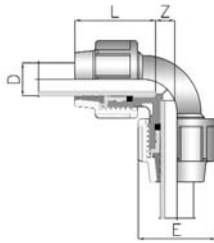

Elbows - Coudes - Codos - Joelhos

PP-P. 01. CP

- 90° Elbow
- Comp x Comp

- Coude 90°
- Comp x Comp

- Codo 90°
- Comp x Comp

- Joelho 90°
- Junta rápida x Junta rápida

D	CODE	REF.	DN	PN	L	Z	E
16	01469	11 01 016	10	16	49	13	47
20	01470	11 01 020	15	16	49	13	47
25	01471	11 01 025	20	16	58	16	56
32	01472	11 01 032	25	16	81	18	65
40	01473	11 01 040	32	16	92	24	81
50	01474	11 01 050	40	16	108	28	92
63	01475	11 01 063	50	16	125	32	114
75	01476	11 01 075	65	10	140	37	128
90	17898	11 01 090	80	10	161	8	152
110	17899	11 01 110	100	10	187	10	182

PP-P. 01. CPFT

- 90° Elbow
- Comp x BSP female thread

- Coude 90°
- Comp x Femelle à visser BSP

- Codo 90°
- Comp x Rosca hembra BSP

- Joelho 90°
- Junta rápida x rosca fêmea BSP