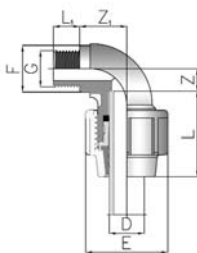

D x G	CODE	REF.	DN	PN	L	L₁	Z	Z₁	E	F
16 x 3/8"	01493	11 01 616	10 x 10	10	49	13	13	27	47	27
16 x 1/2"	09146	11 01 617	10 x 15	10	49	13	13	27	47	27
20 x 1/2"	01494	11 01 620	15 x 15	10	49	14	13	26	47	27
20 x 3/4"	01495	11 01 621	15 x 20	10	49	16	13	26	47	30
25 x 1/2"	01496	11 01 624	20 x 15	10	58	14	16	34	56	27
25 x 3/4"	01497	11 01 625	20 x 20	10	58	16	16	34	56	30
32 x 1"	01498	11 01 632	25 x 25	10	81	19	18	45	65	36
40 x 1 1/4"	01499	11 01 640	32 x 32	10	92	21	24	59	81	48
40 x 1 1/2"	01484	11 01 641	32 x 40	10	92	21	24	59	81	52
50 x 1 1/4"	01500	11 01 649	40 x 32	10	108	21	28	68	92	48
50 x 1 1/2"	01501	11 01 650	40 x 40	10	108	21	28	68	92	52
50 x 2"	01502	11 01 651	40 x 50	10	108	26	28	68	92	66
63 x 2"	01503	11 01 663	50 x 50	10	125	26	32	78	114	66
75 x 2 1/2"	01504	11 01 675	65 x 65	10	140	30	41	83	128	82
90 x 3"	17903	11 01 690	80 x 80	10	161	34	55	77	152	-
90 x 4"	17904	11 01 691	100 x 100	10	161	39	55	77	152	-
110 x 4"	17905	11 01 710	110 x 110	10	190	39	72	88	182	-